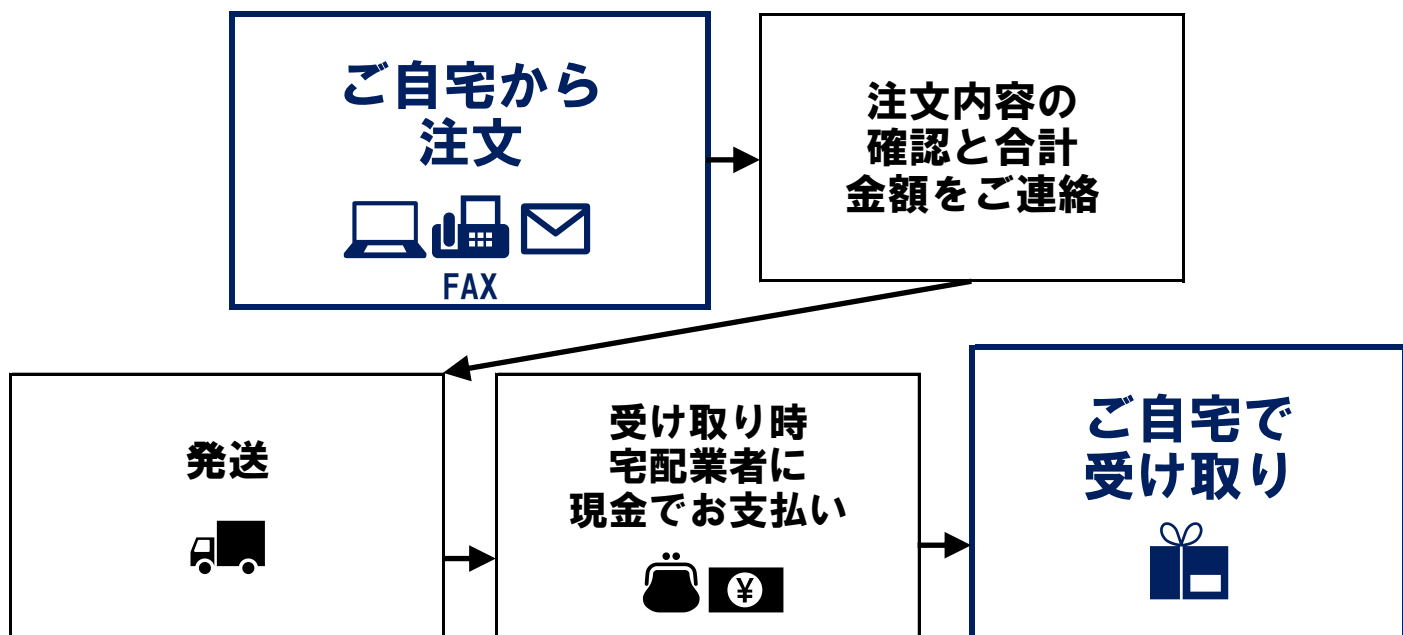

◆一部割引対象外品がございます

◆特別セールにつき商品の返品・交換はご遠慮ください

山本文房堂 通信販売 係 福岡市中央区大名2丁目4-32

電話:092-751-4342

〒810-0041

Fax : 092-714-0610 メール : nike@yamabum.com

<ご注文の流れ>

ご注文は「FAX」「メール」「郵便」のいずれかをお願いいたします